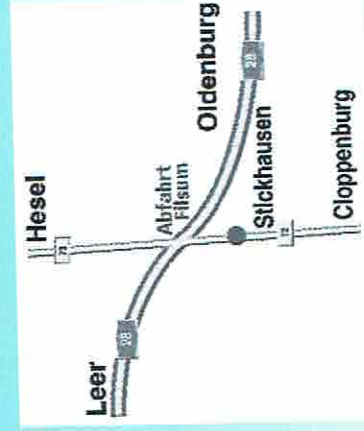

Eintritt € 3,50

Kinder bis 12 Jahre frei

Filsum
Im Gemeindezentrum
Rathausring 8-12
26849 Filsum/Jümme

Filsum ist schnell zu erreichen über die
Autobahn 28/31 und die Bundesstraße 72
jeweils über die Ausfahrt „Filsum“