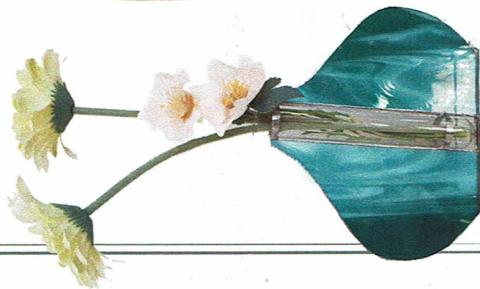

PR + Organisation
EdithMarie Pfister
08105 / 24951