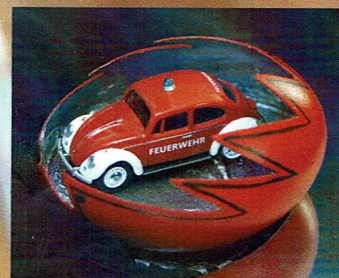

25 Jahre
Osterei-
Museum

Rot in Schale

Das Osterei-Museum in
Sonnenbühl-Erpfingen
www.ostereimuseum.de

Das Museum ist
barrierefrei zugänglich.

Osterei
Museum
SONNENBÜHL

24. Februar – 4. November 2018

Kunsthandwerklicher Ostermarkt: 24.02. – 02.04.2018