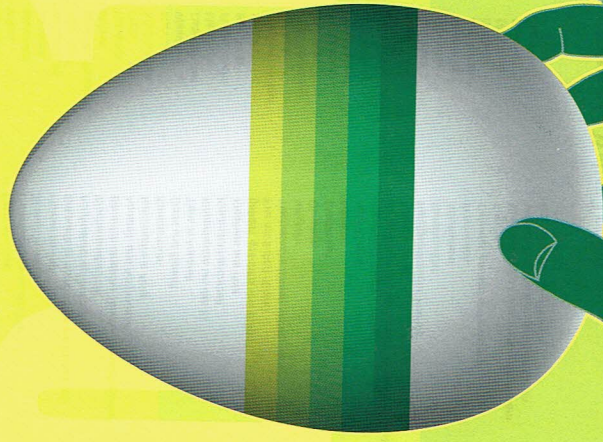

# INTERNATIONALER OSTEREIERMARKT IM LUISEN-PARK MANNHEIM

24.3.

- 25.3.

[www.ostereiermarkt.com](http://www.ostereiermarkt.com)

Festhalle | Sa. 11:00 - 18:00 Uhr