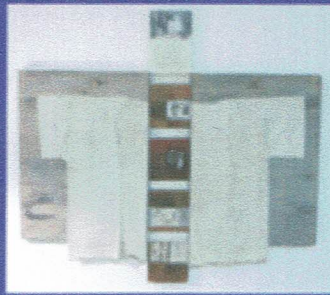

Ausstellung in der Stephanskirche

“Das Kreuz mit dem Kreuz“ 21.5. – 11.6.2017

Die Ausstellung wird am Sonntag 21.5.2017, 10.00 Uhr mit einem Gottesdienst in der Stephanskirche in Simmern eröffnet.

Anschließend ist die Vernissage der Ausstellung.